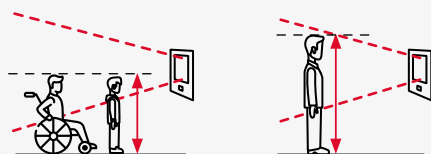

Terminal **HIKVISION**[®] do rozpoznawania twarzy

wraz ze zintegrowaną kontrolą temperatury

**Najnowsza
i najskuteczniejsza
technologia termowizyjna**
dostępna na rynku
w atrakcyjnej cenie!

6 699 zł!*

*cena netto terminala

Zalety technologii termowizyjnej

HIKVISION[®]

- ✓ **Zastosowanie technologii AI wykrywającej twarz** - pomiar w całym obszarze
- ✓ **Bardzo wysoka skuteczność** - 98%
- ✓ **Prędkość pomiaru** - 1 sekunda na 1 osobę
- ✓ **Detekcja maski ochronnej**

Zastosowanie: Urzędy, biura, banki,
przedsiębiorstwa, hotele, placówki medyczne,
sklepy i galerie handlowe

Wady technologii termoelektrycznej

- ✗ **Brak Technologii AI wykrywającej twarz**
- pomiar w małym obszarze
- ✗ **Duże ryzyko błędów, mała skuteczność**
- ✗ **Prędkość pomiaru** - 5 sekund na 1 osobę
- ✗ **Brak detekcji maski ochronnej**