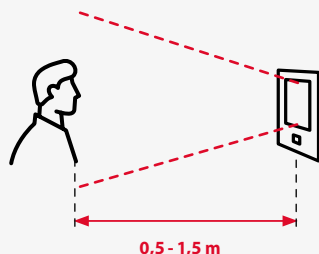

Zalety technologii termowizyjnej

HIKVISION®

- ✓ **Zastosowanie technologii AI wykrywającej twarz** - pomiar w całym obszarze
- ✓ **Bardzo wysoka skuteczność** - 98%
- ✓ **Prędkość pomiaru** - 1 sekunda na 1 osobę
- ✓ **Detekcja maski ochronnej**

Zastosowanie: Urzędy, biura, banki,
przedsiębiorstwa, hotele, placówki medyczne,
sklepy i galerie handlowe